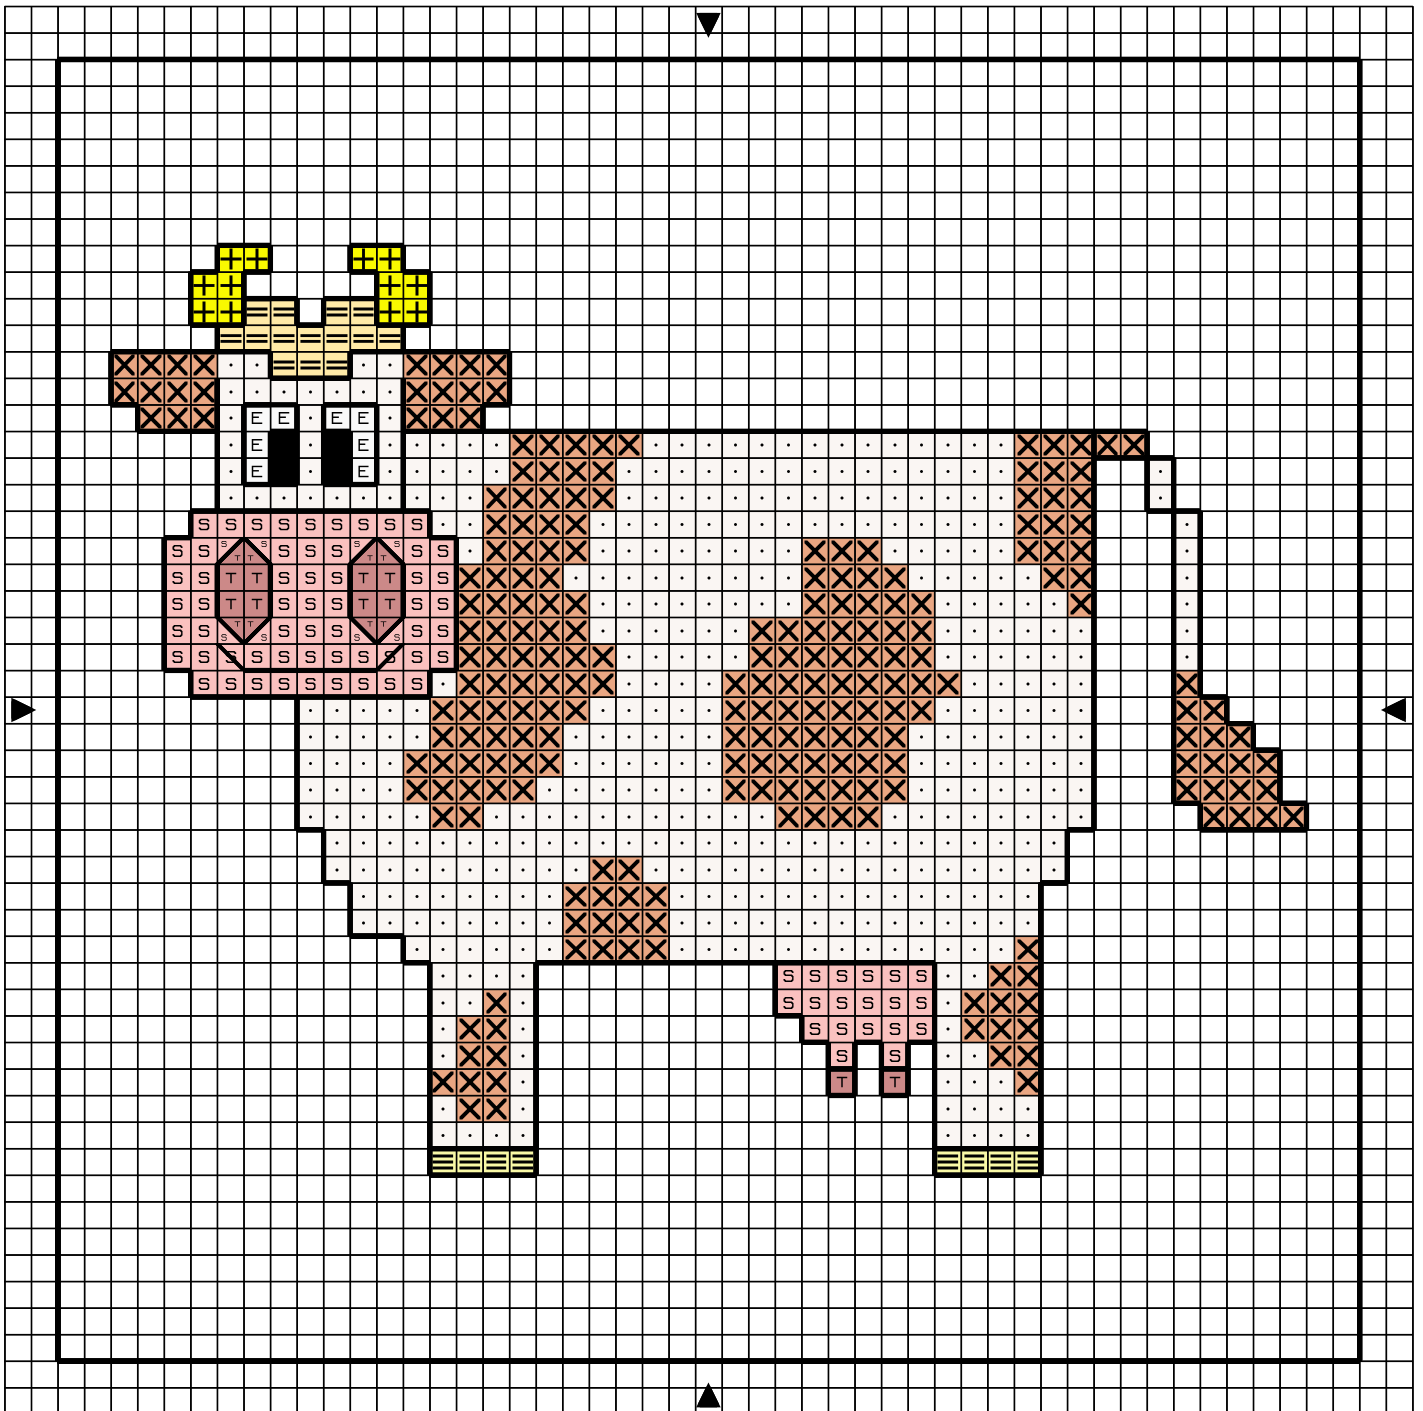

■	Noir	DMC 310	Anchor 403
E	Blanc	Blanc 1	
≡	Jaune Pâle	746 275	
+	Jaune	307 289	
X	Acajou tr tr cl	3856	
T	Rose nacré cl	224	
=	Jaune d'or tr cl	3078	
.	Blanc d'hiver	3865	
S	Rose nacré tr cl	225	

Points arrière

— Noir 310 403

Dessiné par: Myriam Pernier

Copyright <http://silepointcompte.free.fr/>

Opération JMFMV - Vache

■	Noir	DMC 310	Anchor 403
E	Blanc	Blanc 1	
≡	Jaune Pâle	746	275
+	Jaune	307	289
X	Acajou tr tr cl	3856	
T	Rose nacré cl	224	
≡	Jaune d'or tr cl	3078	
.	Blanc d'hiver	3865	
S	Rose nacré tr cl	225	

Points arrière
 ———— Noir 310 403

Dessiné par: Myriam Pernier

Copyright <http://silepointcompte.free.fr/>